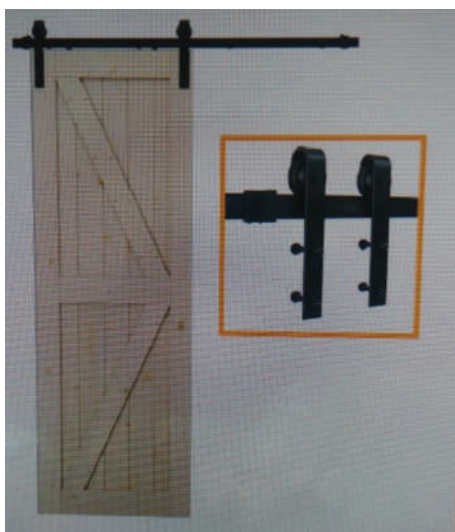

טל': 03-6044919
פקס: 03-9075626
www.ggabay.co.il
gabayoffice1@gmail.com

קטלוג

דלת אסם מעוצבת

מק"ט	מידה (ס"מ)	צבע	כמות
MA0027	200	שחור	1

דלת אסם טריקה שקטה

מק"ט	מידה (ס"מ)	צבע	כמות
MA0002SC	200	שחור	1