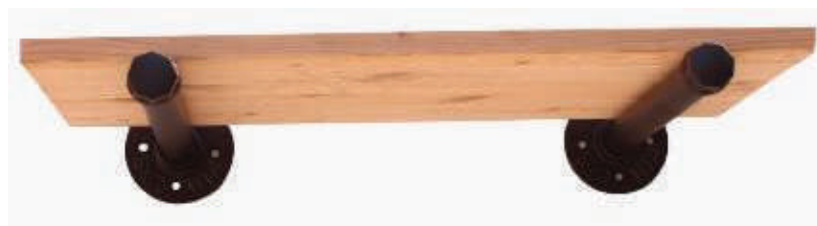

תומך צינור

מק"ט	מידה(ס"מ)	צבע	כמות
IPS0017	30	שחור	2