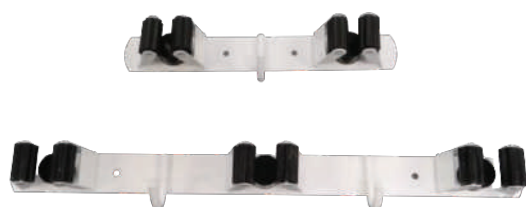

מחזיק מטאטא נירוסטה

כמות	צבע	מידה	מק"ט	ברקוד
10	נירוסטה	בודד	G328-1S	7290111851520
10	נירוסטה	זוג	G328-2S	7290111851537
10	נירוסטה	שלישיה	G328-3S	7290111851544

מחזיק מטאטא לבן

כמות	צבע	מידה	מק"ט	ברקוד
10	לבן	בודד	G328-1W	7290111851575
10	לבן	זוג	G328-2W	7290111851568
10	לבן	שלישיה	G328-3W	7290111851575
10	לבן	שלישיה	G328-3B	7290111853340